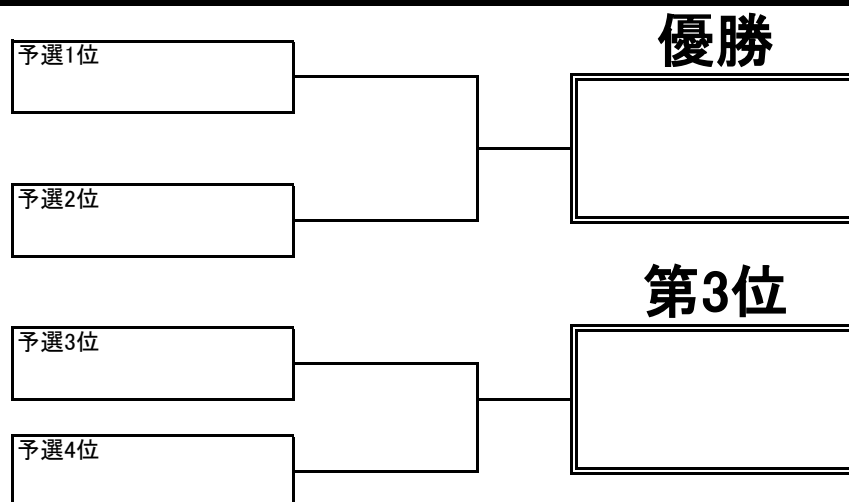

■COPA DE EPLACE(エンジョイの部)組み合わせ

予選ラウンド

	☆GMV☆	スソコー	スワベ商会	スネKing☆	勝点	得失点	順位
☆GMV☆							
スソコー							
スワベ商会							
スネKing☆							

※9分ハーフ(ランニング)

優勝決定戦

■COPA DE EPLACE(エンジョイの部)組み合わせ

受付開始	9:30	受付開始		
第1試合	10:00	☆GMV☆	VS	スソコー
第2試合	10:25	スワベ商会	VS	スネKing☆
第3試合	10:50	☆GMV☆	VS	スワベ商会
第4試合	11:15	スソコー	VS	スネKing☆
第5試合	11:40	☆GMV☆	VS	スネKing☆
第6試合	12:05	スソコー	VS	スワベ商会
順位決定戦	12:30	予選3位	VS	予選4位
優勝決定戦	12:30	予選1位	VS	予選2位
表彰式	12:50	全チームの参加をお願いします。		

※優勝決定戦はアンセムで入場！選手紹介付き！